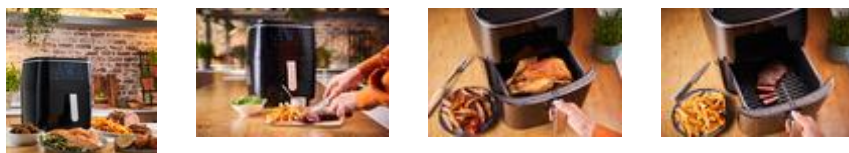

Tre modalità manuali

Le tre modalità manuali (frittura ad aria, cottura a vapore, griglia) ti permettono di personalizzare le tue ricette abbinando diverse cotture.

Temperatura regolabile

Controllo della temperatura ad alta precisione, da 80 °C a 200 °C, per ricette sempre impeccabili!

Comode funzionalità

L'intuitivo pannello di controllo digitale con timer da 60 minuti e spia automatica garantisce il massimo della praticità. Impostalo facilmente e il gioco è fatto!

Facile da pulire

Grazie allo specifico design, la pulizia non è mai stata così facile.

Capacità XXL

La capacità XXL (1.6 kg) è perfetta per preparare porzioni generose per tutta la famiglia o per gli amici.

FOTO PRODOTTO

Altre foto prodotto

Foto lifestyle