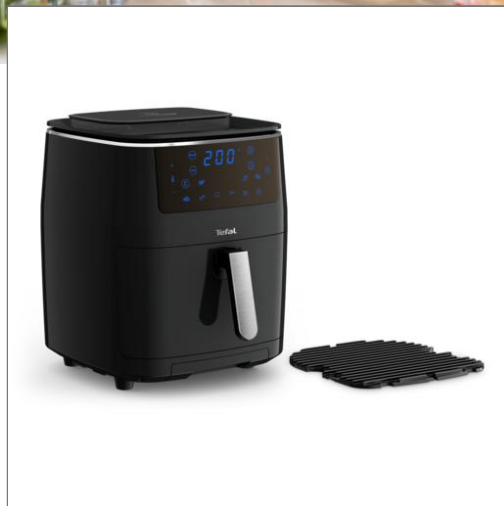

# Tefal®

**Easy Fry Grill & Steam FW2018**  
FW2018CH

## **La prima friggitrice ad aria 3 in 1 di Tefal per una frittura sana: Frittura ad Aria, Griglia e Cottura a Vapore**

Possibilità illimitate per ricette sane e gustose! Easy Fry Grill & Steam racchiude tre tecnologie in un unico apparecchio salvaspazio: friggitrice ad aria, griglia e vaporiera. Frittura con poco o senza olio, cottura a vapore per preservare nutrienti e vitamine e grigliatura impeccabile direttamente in cucina: tutti i gusti saranno accontentati!